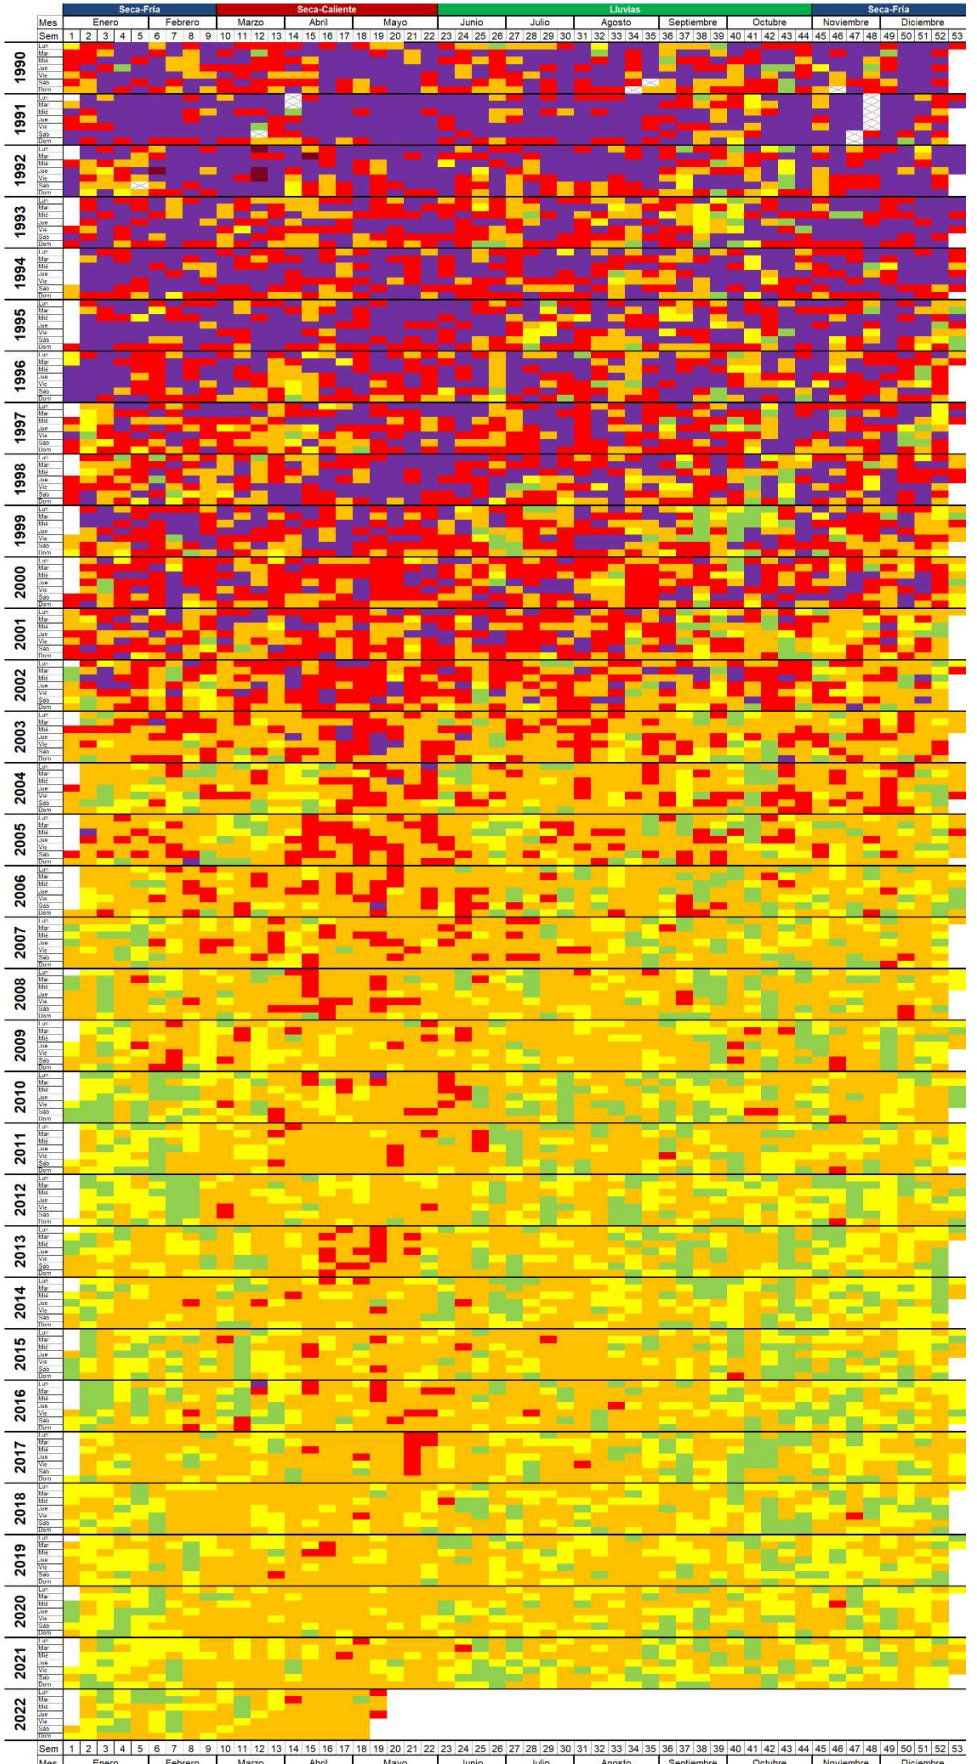

# MOSAICO HISTÓRICO DEL ÍNDICE DE CALIDAD DEL AIRE (NADF-009-AIRE-2017) DE O<sub>3</sub> EN LA ZONA METROPOLITANA DE LA CIUDAD DE MÉXICO (1990-2022)

## LEYENDA

Calidad del aire	Concentración (ppb)	COLOR
Buena	0 - 70	Verde
Regular	71 - 95	Amarillo
Mala	96 - 154	Naranja
Muy Mala	155 - 204	Rojo
Extremadamente Mala	205 - 404	Púrpura
Peligrosa	>=405	Marrón

Mosaico de ozono, cada celda corresponde a la concentración horaria máxima registrada por día entre 1990 y 2022. Para fines comparativos, el color de la celda indica la calidad del aire de acuerdo con los rangos del índice de calidad del aire vigentes a 2020.

Sem 1 2 3 4 5 6 7 8 9 10 11 12 13 14 15 16 17 18 19 20 21 22 23 24 25 26 27 28 29 30 31 32 33 34 35 36 37 38 39 40 41 42 43 44 45 46 47 48 49 50 51 52 53  
 Mes Enero Febrero Marzo Abril Mayo Junio Julio Agosto Septiembre Octubre Noviembre Diciembre