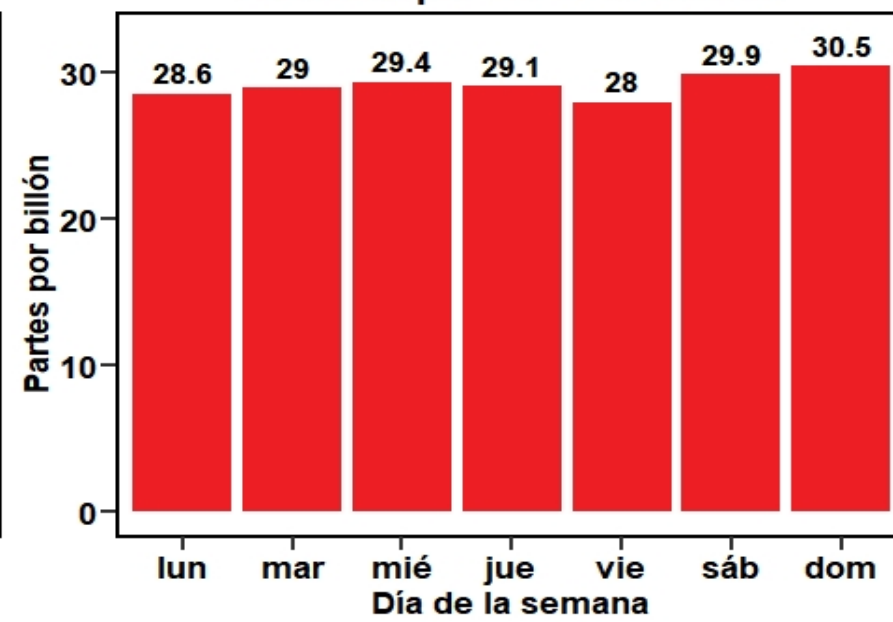

Calidad del aire por ozono

Perfil horario (media \pm desv. est.)

Promedio por día de la semana

Promedio por mes

Valores horarios máximos