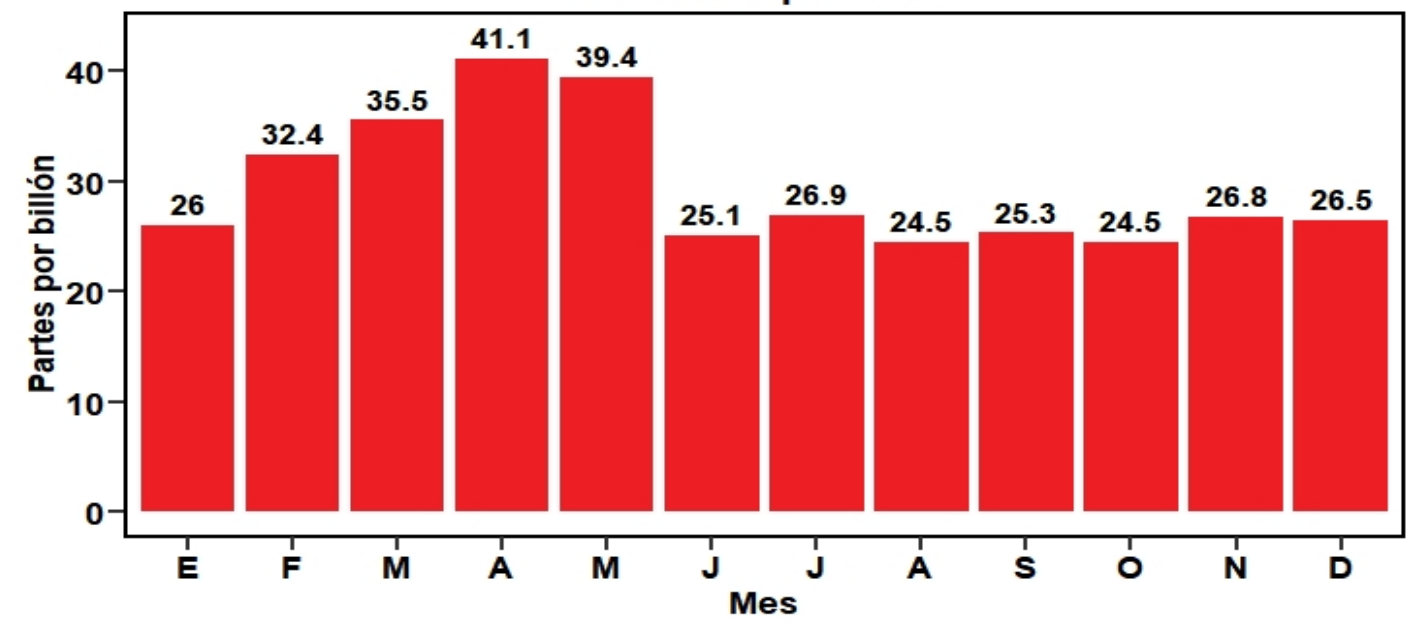

Calidad del aire por ozono

Perfil horario (media \pm desv. est.)

Promedio por día de la semana

Promedio por mes

Valores horarios máximos