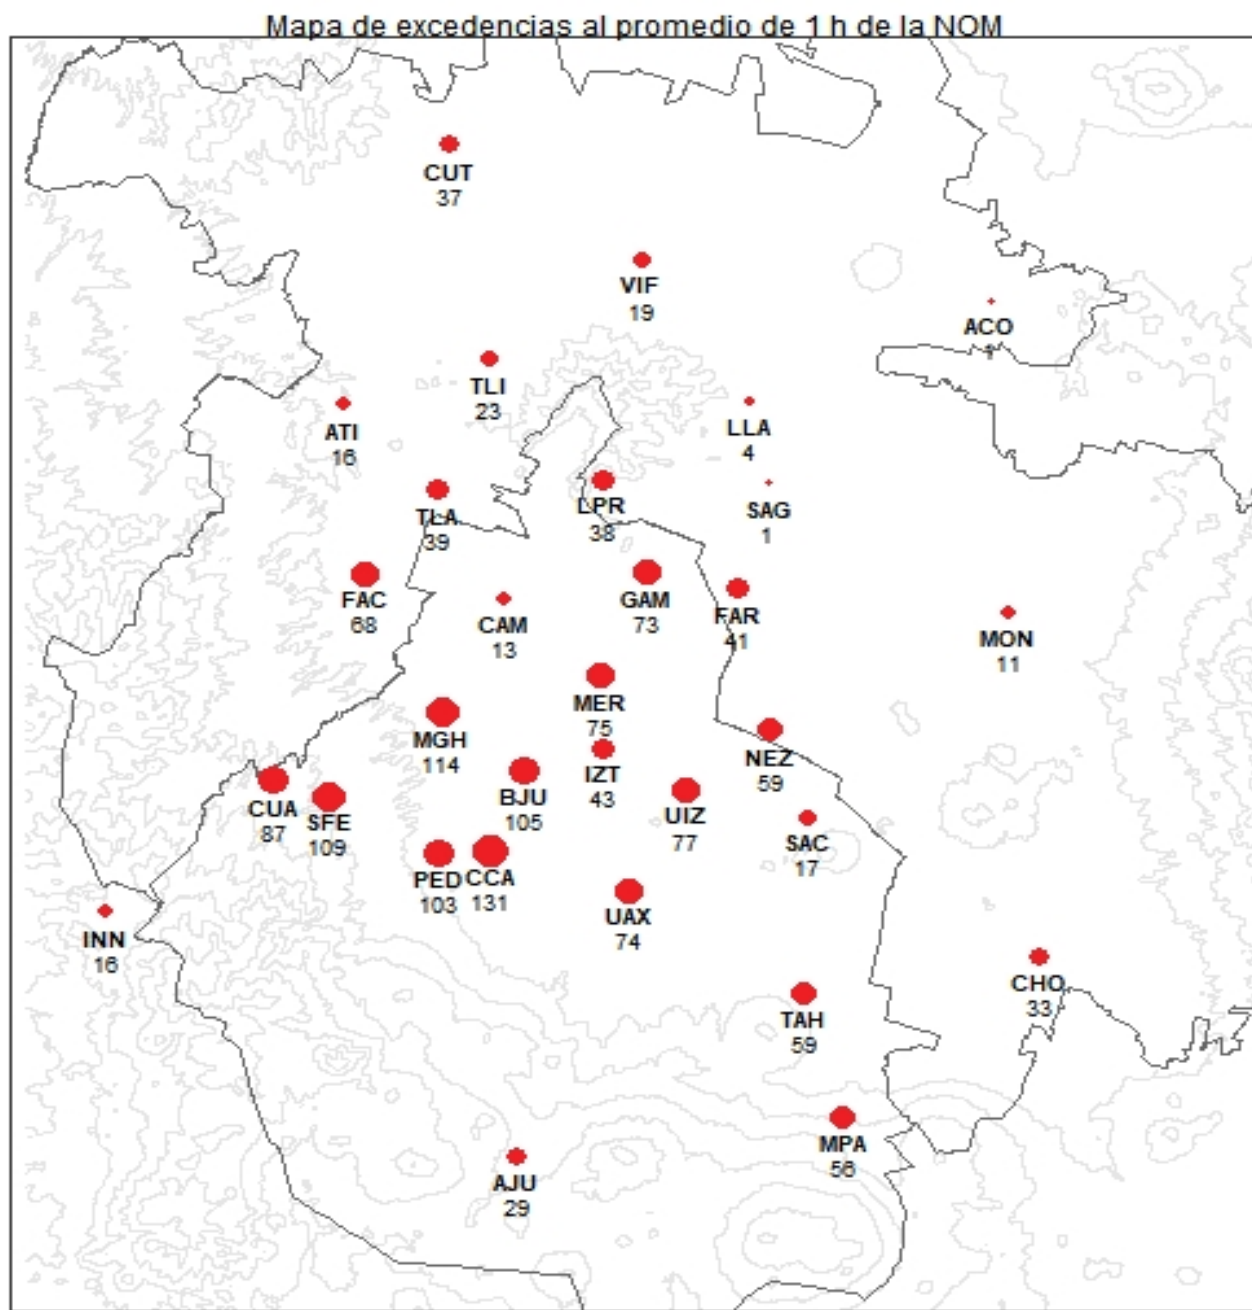

Calidad del aire por ozono

Perfil horario (media \pm desv. est.)

Promedio por día de la semana

Promedio por mes

Valores horarios máximos