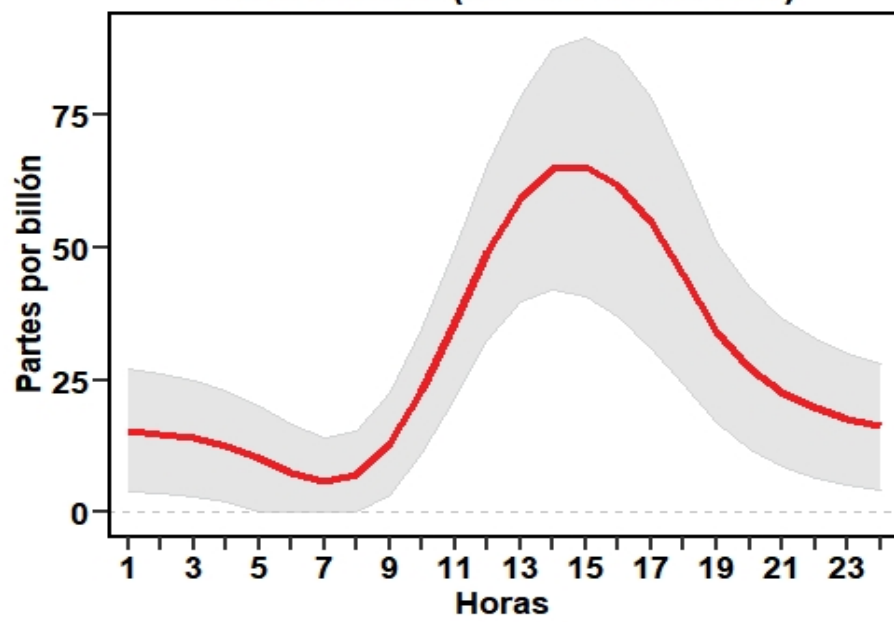

Calidad del aire por ozono

Perfil horario (media \pm desv. est.)

Promedio por día de la semana

Promedio por mes

Valores horarios máximos