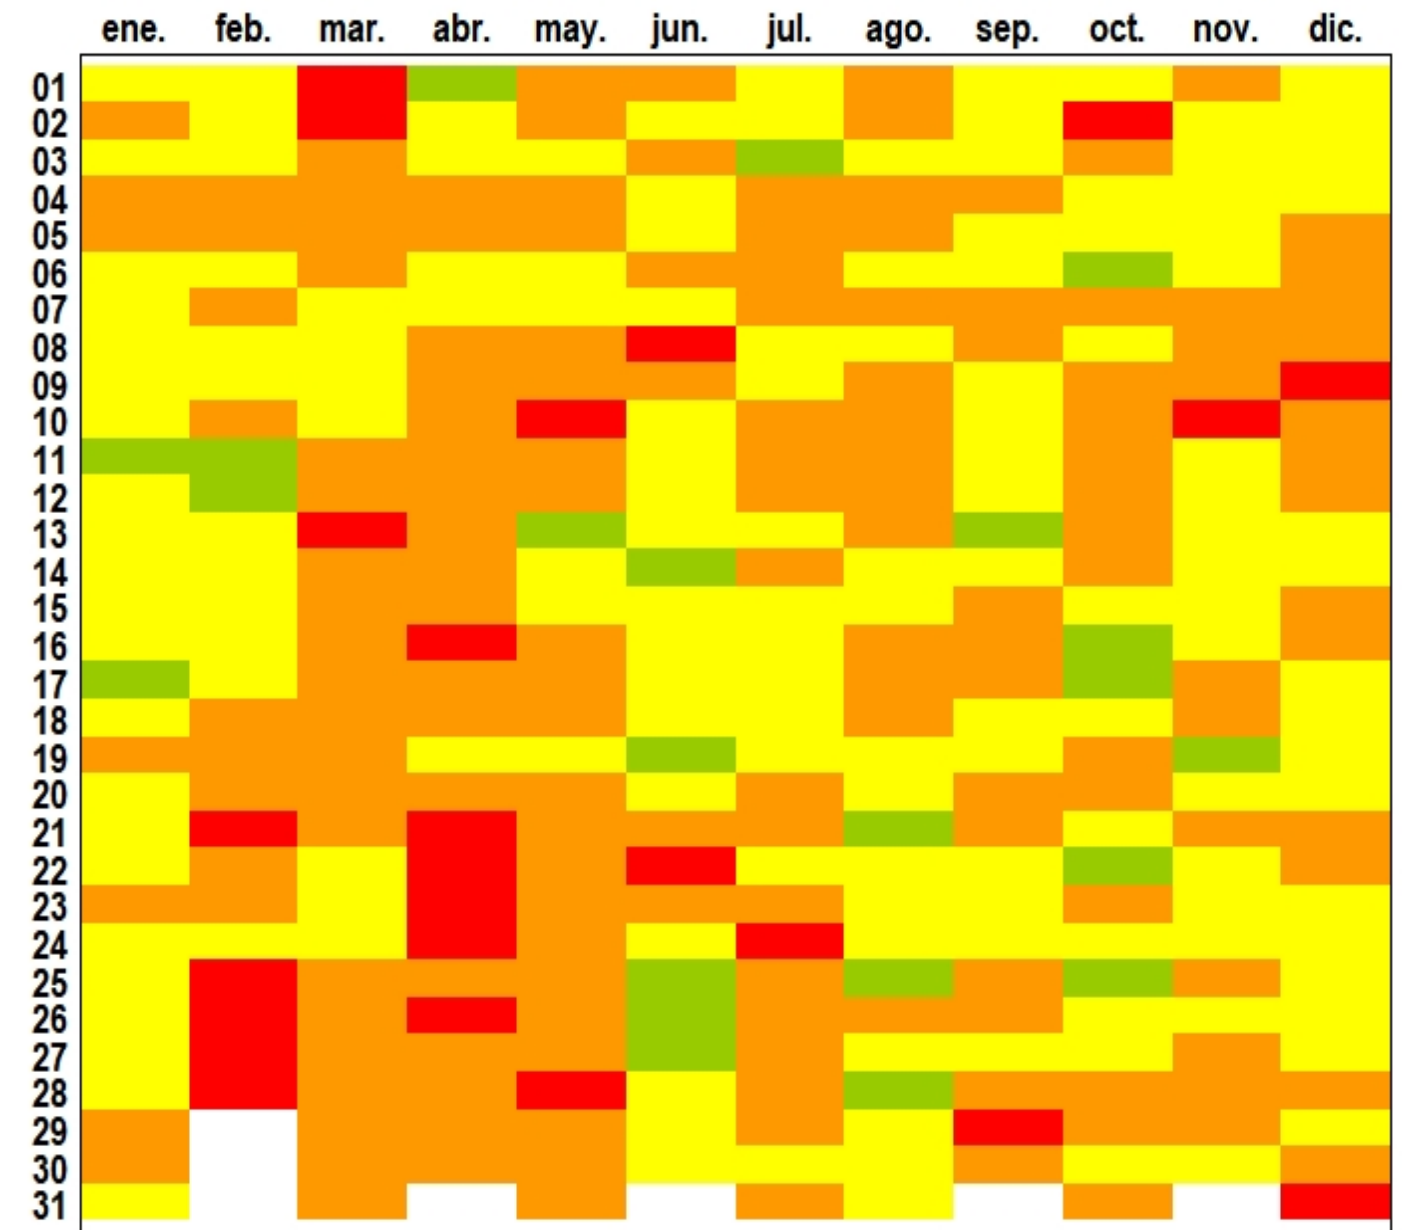

Calidad del aire por ozono

Perfil horario (media \pm desv. est.)

Promedio por día de la semana

Promedio por mes

Valores horarios máximos